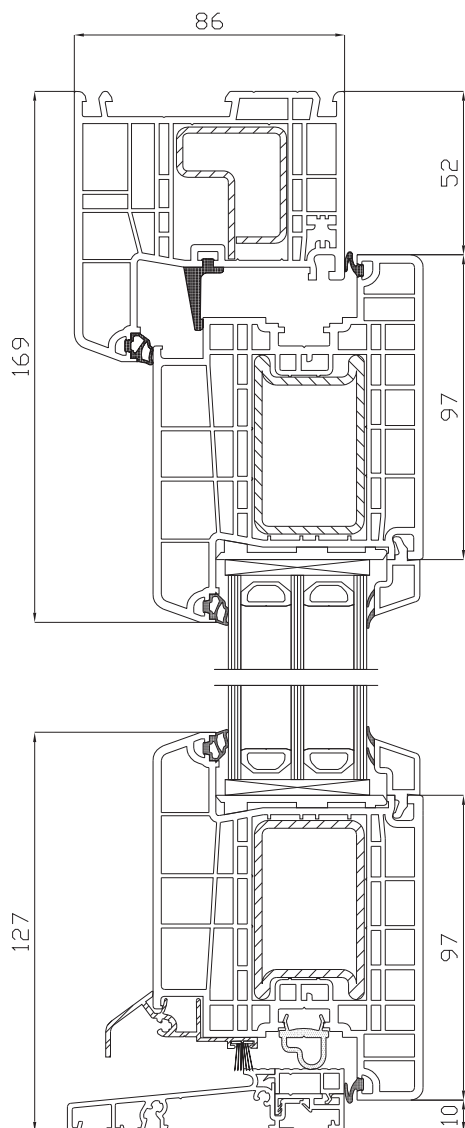

**fenestra sk**<sup>®</sup>  
OKNÁ • DVERE • FASÁDY

CHARAKTERISTIKA	HODNOTY / INFORMÁCIE
Systém	High-Tech REHAU GENEÓ® RAU-FIPRO®
Počet komôr	6
Hĺbka rámu	86 mm
Hĺbka krídla	86 mm
Počet tesnení	3
Súčiniteľ prechodu tepla	$U_d = 0,86 - 1,0 \text{ W}/(\text{m}^2 \cdot \text{K})$
Zvuková izolácia	v závislosti od výplne alebo skla
Vodotesnosť	4A
Odolnosť proti zaťaženiu vetrom	Trieda C2
Prievzdušnosť	Trieda 2
Prah	znižený hliníkový s prerušeným tepelným mostom
Cylindrická vložka	podľa výberu
Kovanie	štvorbodové uzatváranie*
Standardná farba	biela a farby podľa výberu