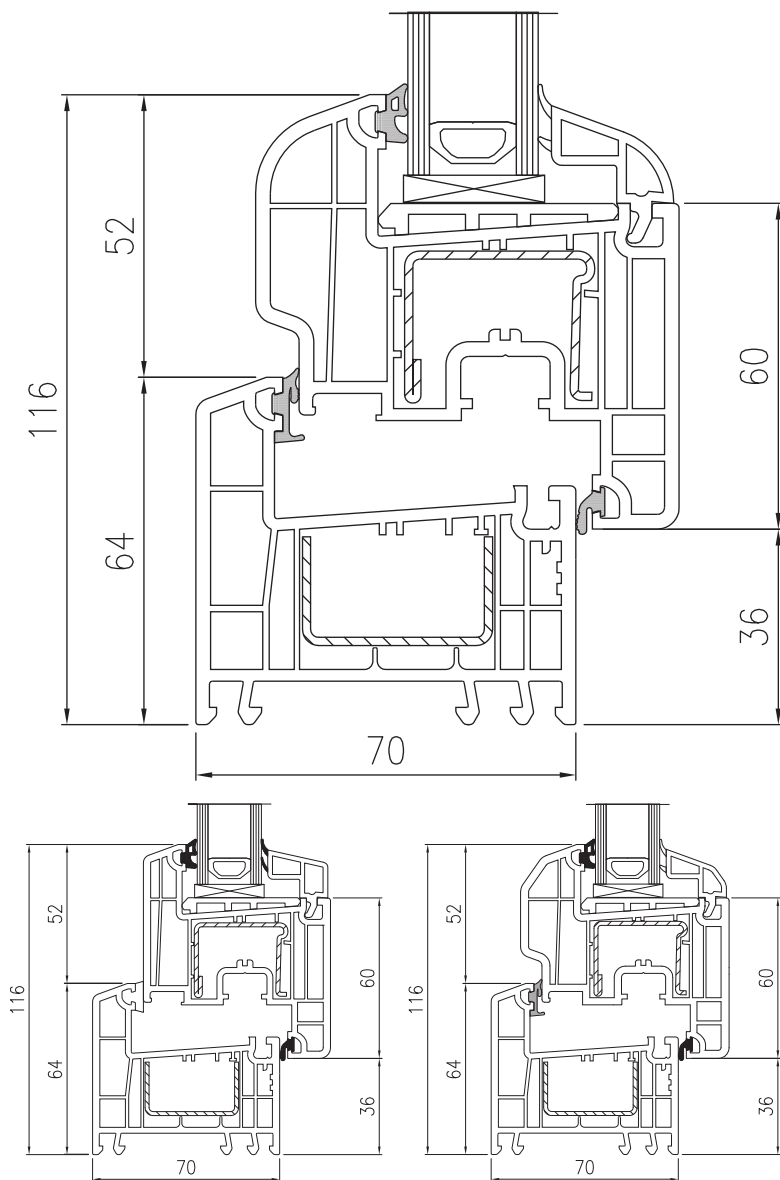

CHARAKTERISTIKA	HODNOTY / INFORMÁCIE
System	REHAU® Euro-Design 70®
Počet komôr	5
Hĺbka rámu	70 mm
Hĺbka krídla	70 / 80 mm
Počet tesnení	2
Súčiniteľ prechodu tepla	$U_w = 1,3 - 1,4 \text{ W}/(\text{m}^2 \cdot \text{K})^*$ $U_w = 0,99 - 1,1 \text{ W}/(\text{m}^2 \cdot \text{K})^{**}$
Zvuková izolácia	34 - 45 dB
Vodotesnosť	E1200
Odolnosť proti zaťaženiu vetrom	Trieda C5
Prievzdušnosť	Trieda 4
Sklo pre okná (štandard)	4/16/4 nízkoemisívne CLIMAPLUS® $U_g 1,1$
Krídlo s mikroventiláciou	áno
Standardná farba	biela a farby podľa výberu

* podľa typu dvojskla a dištančného rámika

** podľa typu trojskla a dištančného rámika

Profilový systém

REHAU® systém EURO DESIGN 70® $U_f=1,3 \text{ W}/(\text{m}^2 \cdot \text{K})$. Päťkomorový profil s dvomi dorazovými tesneniami sivej farby pri bielych a čiernej farby pri farebných oknách. Tvary krídla: oblé, hranaté a skosené.

Funkčnosť a dizajn

Dizajn okna prispôsobený európskym štandardom. Možnosť pevného zasklenia, otváracé, sklopné, otváravo-sklopné a sklopno-posuvné. V ponuke je viac tvarov krídel, ktoré štýlovo zdôraznia atmosféru vášho bývania.

Farby a povrchová úprava

Štandardné okno vyrábané s povrchom hladkým bielym - RAL podobná 9016, jemne štruktúrovaný s fóliou (pozri tabuľku aktuálnych farieb) alebo s AL klipmi vo farbe RAL podľa výberu.

Zasklenie a výplne

Štandardné vyhotovenie s izolačným dvojsklom CLIMAPLUS® Ultra N 4-16-4 $U_g=1,1 \text{ W}/(\text{m}^2 \cdot \text{K})$, možnosť $U_g=1,0 \text{ W}/(\text{m}^2 \cdot \text{K})$ alebo s izolačným trojsklom CLIMATOP® Ultra N 4-12-4-12-4 $U_g=0,7 \text{ W}/(\text{m}^2 \cdot \text{K})$, možnosť $U_g=0,6 \text{ W}/(\text{m}^2 \cdot \text{K})$ s AL alebo teplým rámikom.

Zasklievacie lišty

Tvare lišt podľa tvaru krídla: oblé, hranaté a skosené.

Kovanie

Celoobvodové kovanie GU® UNI-JET povrchová úprava titán zinok značkový výrobok, nastaviteľný rohový a nožnicový pánt, nastaviteľné hrúbikové uzatváracie body. V štandardnej výbave OS okna sú dva bezpečnostné uzatváracie body, trojpolohové štrbinové vetranie a poistka proti chybej manipulácii. Okenná kľučka farba podľa požiadavky a krytky kovania biele, hnedé, strieborné a zlaté.

Starostlivosť a údržba

Poskytujeme 2-ročnú záruku pri dodávke bez montáže a 5-ročnú záruku pri dodávke s montážou. Podmienkou záruky je pravidelná údržba podľa návodu na použitie.