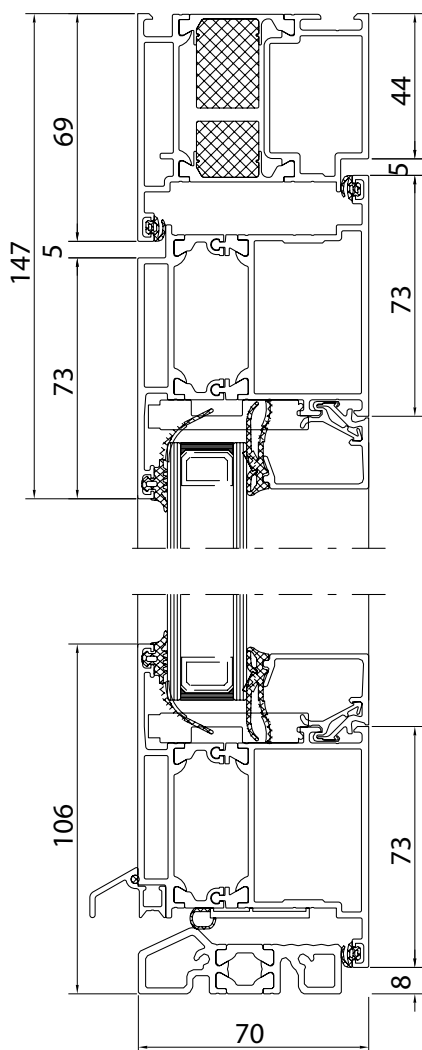

Dvere Schüco® ADS 70.HI svojou dlhou životnosťou, stabilitou a ľahkým chodom aj pri veľkých rozmeroch splnia váš sen o bezpečnom bývaní.

fenestra sk[®]
OKNÁ • DVERE • FASÁDY

CHARAKTERISTIKA	HODNOTY / INFORMÁCIE
Systém	Schüco® ADS 70.HI
Počet komôr	3
Hĺbka rámu	70 mm
Hĺbka krídla	70 mm
Počet tesnení	2
Súčiniteľ prechodu tepla	U_d od 1,30 do 1,70 W/(m ² .K) v závislosti od výplne alebo skla
Zvuková izolácia	do 42 dB
Vodotesnosť	Trieda 4A
Odolnosť proti zataženiu vetrom	Trieda C2
Prievzdušnosť	Trieda 2
Prah	znižený hliníkový s prerušeným tepelným mostom
Cylindrická vložka	podľa výberu
Kovanie	trojbodové uzatváranie*
Štandardná farba	biela a farby podľa výberu