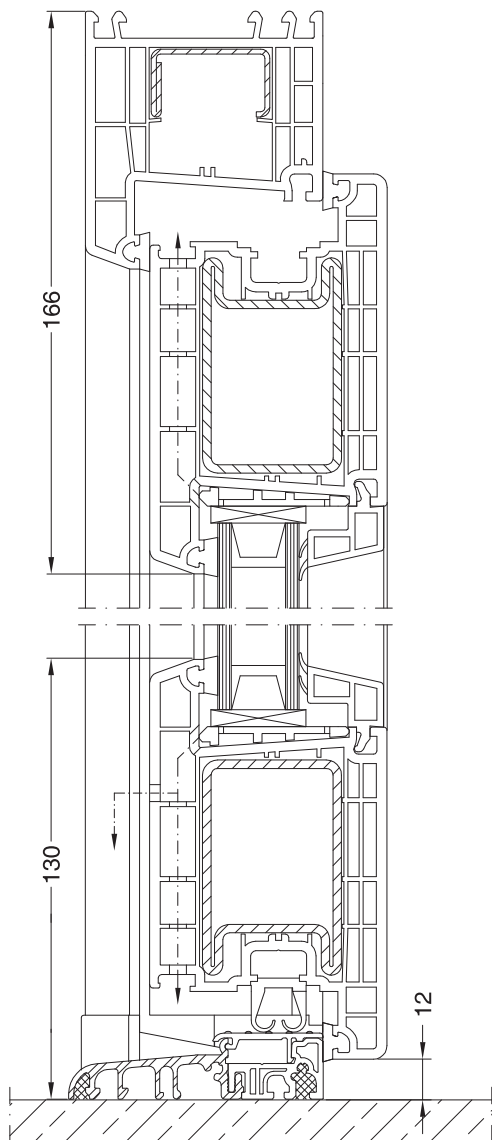

CHARAKTERISTIKA	HODNOTY / INFORMÁCIE
Systém	REHAU® Brillant-Design®
Počet komôr	rám 5 a krídlo 4
Hĺbka rámu	70 mm
Hĺbka krídla	70 mm
Počet tesnení	2
Súčiniteľ prechodu tepla	$U_g = 1,20 - 1,50 \text{ W}/(\text{m}^2 \cdot \text{K})$
Zvuková izolácia	v závislosti od výplne alebo skla
Vodotesnosť	7A
Odolnosť proti zaťaženiu vetrom	Trieda C2
Prievzdušnosť	Trieda 4
Prah	znížený hliníkový s prerušeným tepelným mostom
Cylindrická vložka	podľa výberu
Kovanie	štvorbodové uzatváranie*
Standardná farba	biela a farby podľa výberu